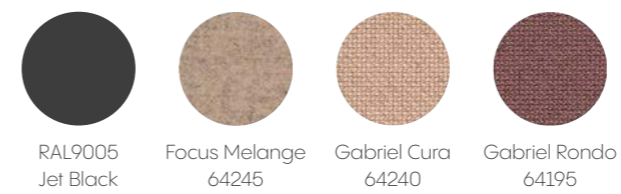

COMBO 04

1. Ulkopaneelit: Focus Melange 64245
   Kehyslistat: RAL9005 Jet Black
   Seinäpaneelit: Gabriel Cura 64240
   Sohvat: Gabriel Rondo 64195
   Pöydän jalka ja tekninen paneeli: RAL9005 Jet Black