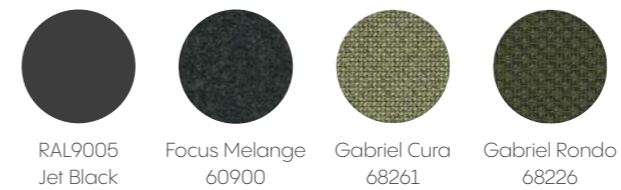

COMBO 03

1. Ulkopaneelit: Focus Melange 60900
   Kehyslistat: RAL9005 Jet Black
   Seinäpaneelit: Gabriel Cura 68261
   Sohvat: Gabriel Rondo 68226
   Pöydän jalka ja tekninen paneeli: RAL9005 Jet Black