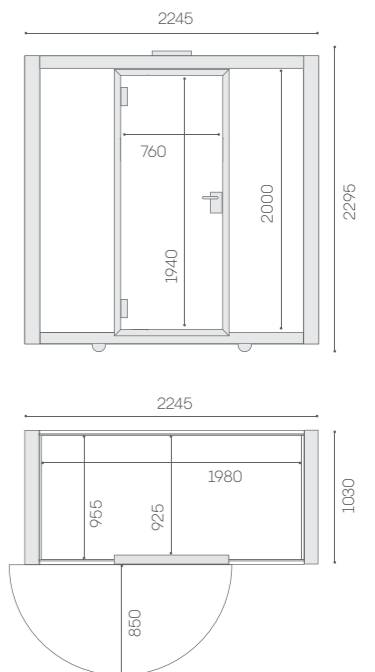

ÄÄNENERISTÄVYYS

Puheäänenvaimennus: 30,8 dB

Mittaus on tehty SmartMeeting Block04 -tuotteelle, jossa käytetään samoja rakenteita ja materiaaleja kuin muissakin malleissa.

Puheenvaimennusindeksin määrittely on tehty soveltaen standardin ISO 23351-1:2020 menetelmiä kenttäolosuhteisiin. Mittauksen on suorittanut Sitowise.