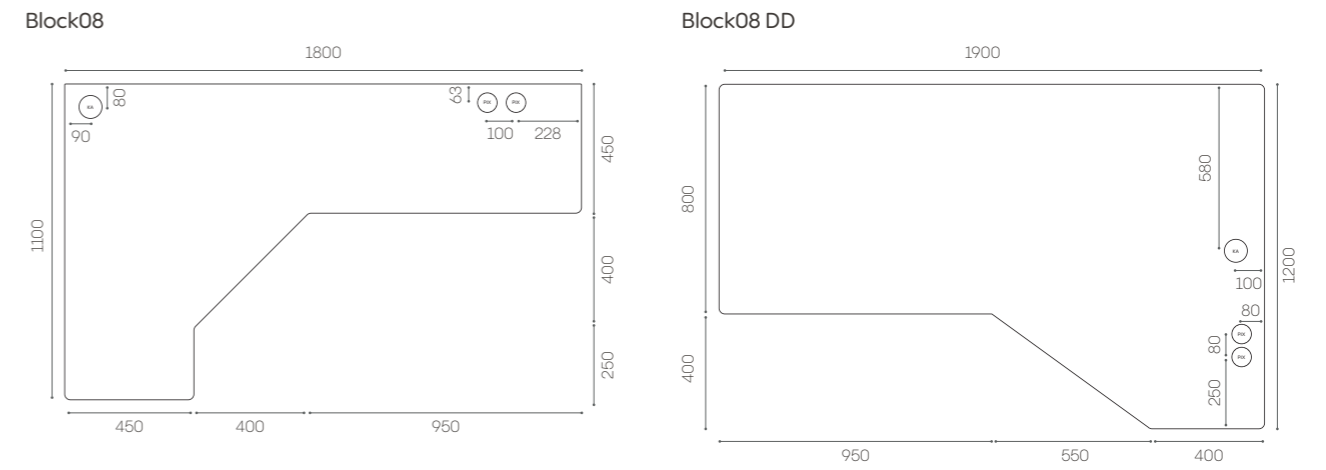

PÖYDÄT Service-mallit