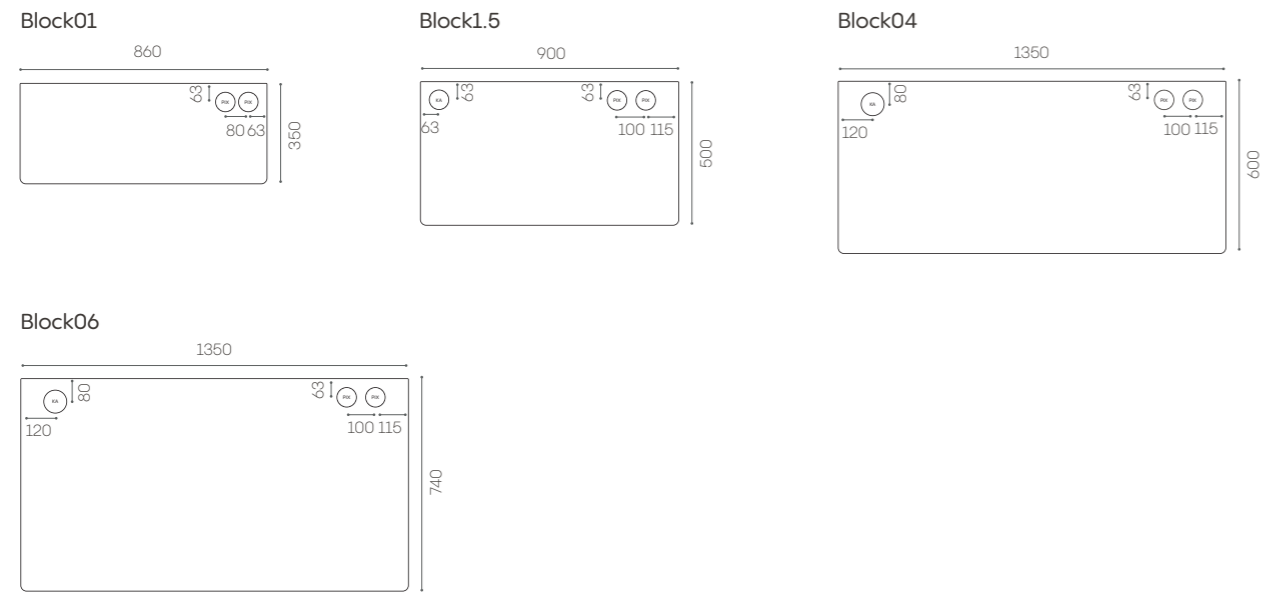

Kalusteet

PÖYDÄT Working-mallit