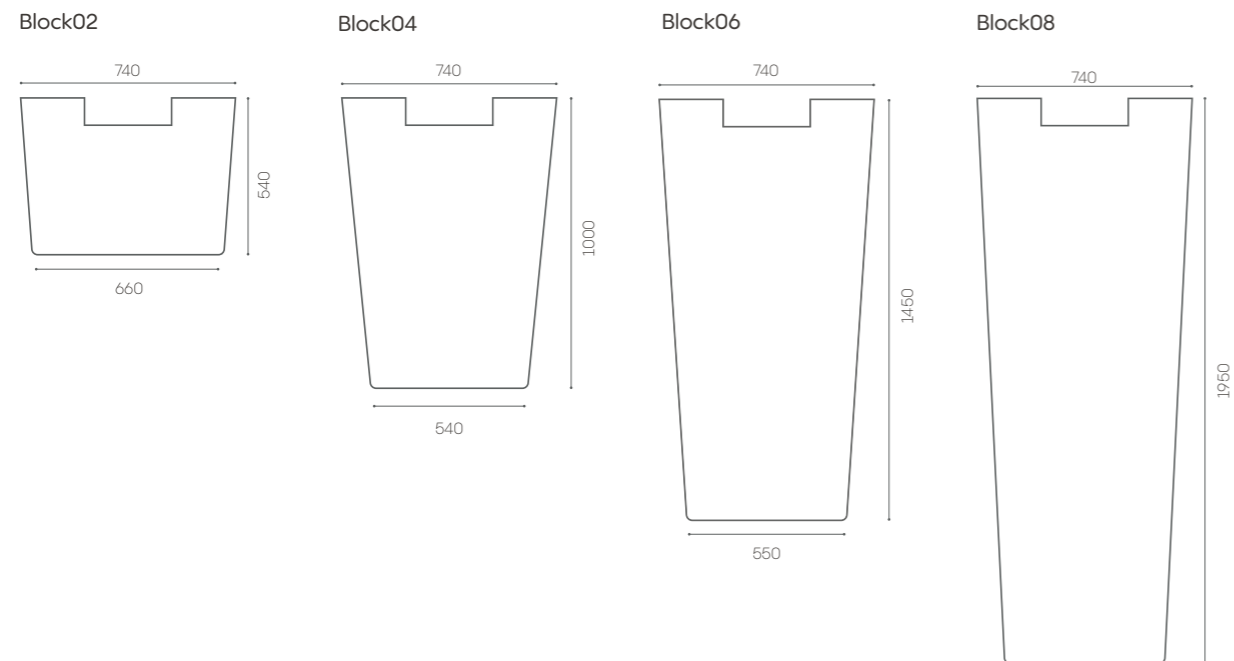

PÖYDÄT Meeting-mallit