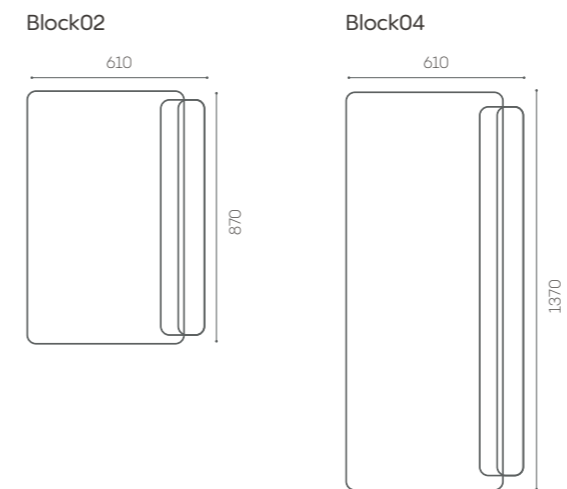

Optimoitu kahdelle.

MITAT

Ulkomitat: 2245 mm (l) x 1030 mm (s) x 2295 mm (k)

Pohjan pinta-ala: 2,2 m²

Asennuskorkeus: Minimissään 2500 mm

Kynnyskorkeus: 175 mm

Paino: 611 kg (kalusteiden kanssa)

KALUSTEET JA VARUSTEET

PÖYDÄT Working-mallit

PÖYDÄT Service-mallit

PÖYDÄT Meeting-mallit

SOHVAT

Optiot

- Valkotaulut
- Sisä- ja ulkopintojen muokkaukset
- Videoneuvotteluvälineet
- Lasien teippaukset ja älykalvot
- Lukitus
- Ovipielinäytön valmius