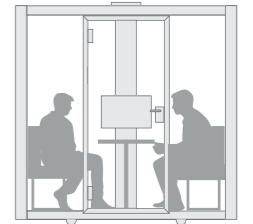

SmartMeeting Block02

 Tila on liikuteltava.

TUOTEKUVAUS

Block02 on suunniteltu pienimuotoisiin tapaamisiin ja ryhmätyöskentelyyn. Kalusteet luovat ihanteelliset puitteet vuorovaikutteisille keskusteluille ja ideoiden vaihdolle.