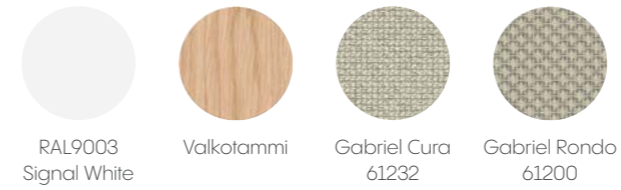

COMBO 02

1. Ulkopaneelit: Valkotammi
   Kehyslistat: RAL9003 Signal White
   Seinäpaneelit: Gabriel Cura 61232
   Sohvat: Gabriel Rondo 61200
   Pöydän jalka ja tekninen paneeli: RAL9003 Signal White