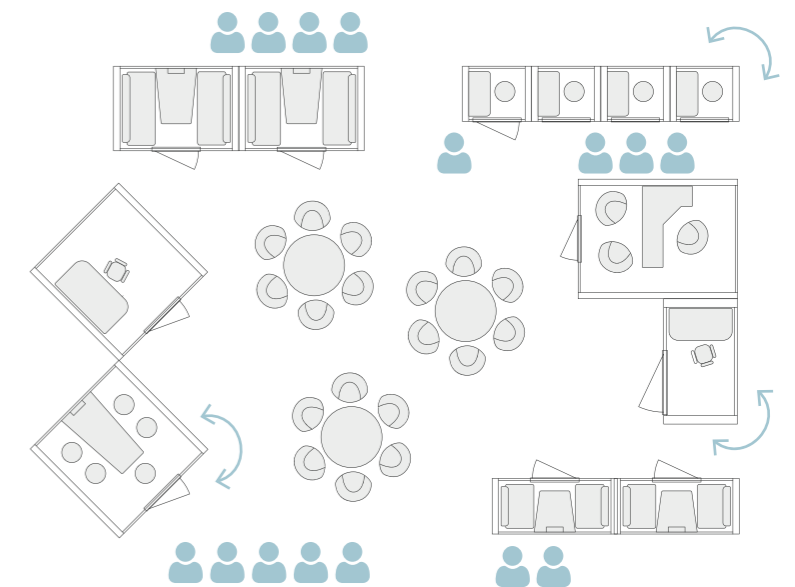

Mukautuva mallisto modernin työelämän tarpeisiin

SmartBlockin äänieristetyt tilat ovat avainasemassa, kun luodaan monimuotoista työympäristöä, jossa joustavuus, etätyö ja tilankäytön tehostaminen ovat keskiössä.

Mallisto koostuu innovatiivisista kalusteista ja ratkaisuista, jotka auttavat ihmisiä tekemään parhaansa erilaisissa työympäristöissä. SmartBlockin suunnittelussa ja valmistuksessa yhdistyvät innovatiivinen tuotekehitys, perinteiset puusepän taidot, nykyaikainen kotimainen tuotanto, laadukkaat materiaalit ja tekniset ominaisuudet. Tilojen erinomainen äänieristys takaa optimaalisen keskittymisen ja tuottavuuden.

Yhdelle, kahdelle vai usealle

Oikeanlaisen työtilaratkaisun valinta lähtee aina tarpeesta. SmartBlock tiloja on saatavilla kuudessa eri koossa; puhelinkopista ja yhden hengen työtilasta jopa seitsemän henkilön kokoustilaan.

SmartBlock työtiloilla aktivoidaan tehokkaasti hukkatiloja, kuten portaikkoja, aulatiloja ja käytäviä. Blokit voidaan sijoittaa sekä seinustoille että tilan keskelle.

Block02

Kompakti tilamoduuli, joka sopii täydellisesti kahdenkeskisiin tapaamisiin