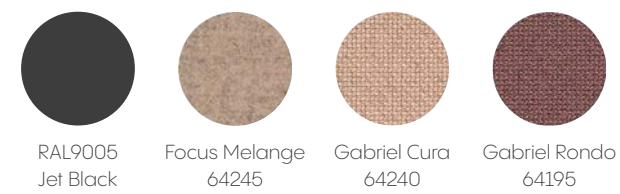

COMBO 04

1. Ulkopaneelit: Focus Melanga 64245
   Kehyslistat: RAL9005 Jet Black
   Seinäpaneelit: Gabriel Cura 64240
   Sohvat: Gabriel Rondo 64195
   Pöydän jalka ja tekninen paneeli: RAL9005 Jet Black