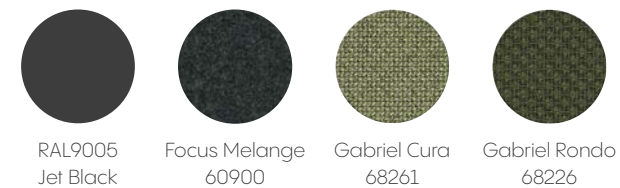

COMBO 03

1. Ulkopaneelit: Focus Melange 60900
   Kehyslistat: RAL9005 Jet Black
   Seinäpaneelit: Gabriel Cura 68261
   Sohvat: Gabriel Rondo 68226
   Pöydän jalka ja tekninen paneeli: RAL9005 Jet Black