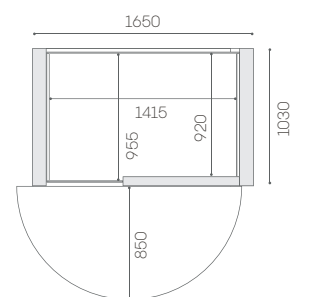

ÄÄNENERISTÄVYYS

Puheäänenvaimennus: 30,8 dB

Mittaus on tehty SmartMeeting Block04 -tuotteelle, jossa käytetään samoja rakenteita ja materiaaleja kuin muissakin malleissa. Puheenvaimennusindeksi määrittely on tehty soveltaen standardin ISO 23351-1:2020 menetelmiä kenttäolosuhteisiin. Mittauksen on suorittanut Sitowise.

Tila on liikuteltava.