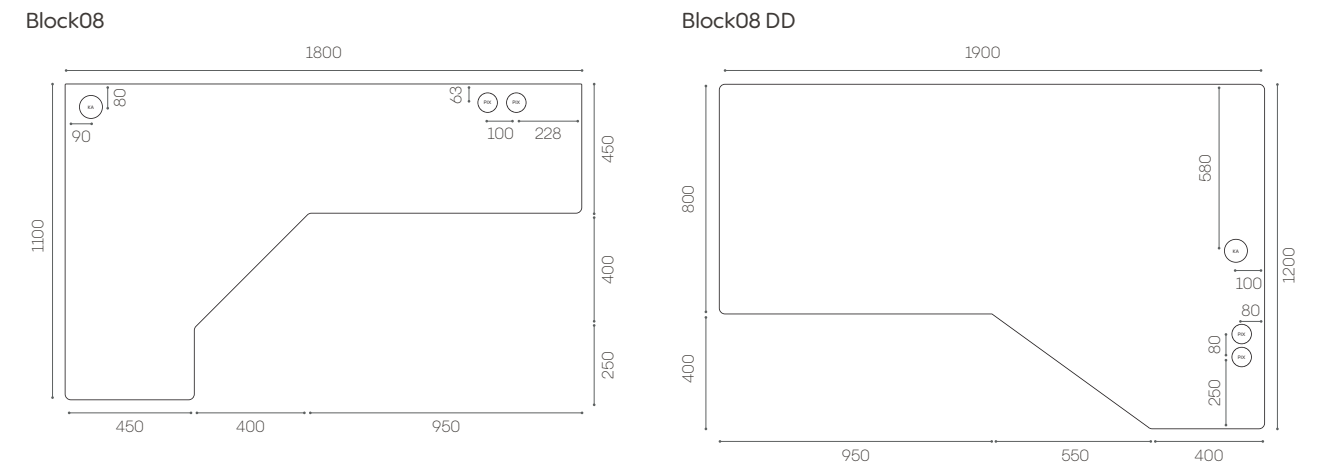

PÖYDÄT Service-mallit