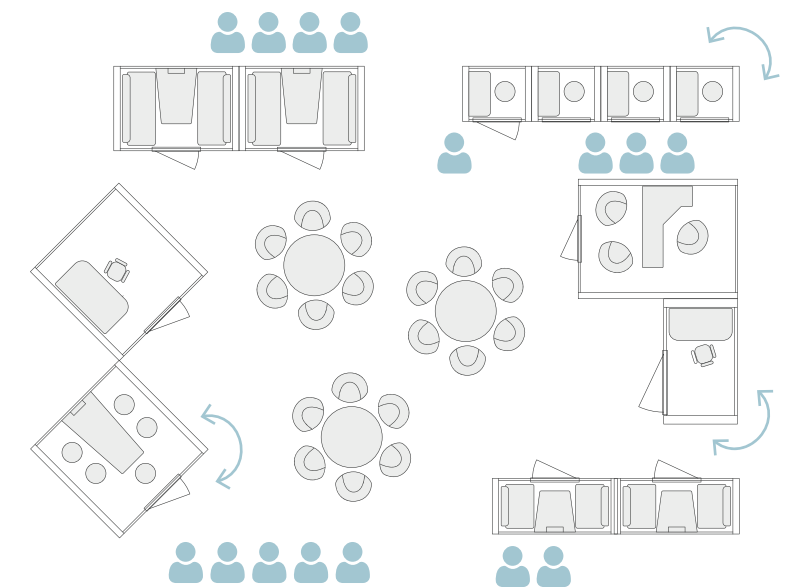

Mukautuva mallisto modernin työelämän tarpeisiin

SmartBlockin äänieristetyt tilat ovat avainasemassa, kun luodaan monimuotoista työympäristöä, jossa joustavuus, etätyö ja tilankäytön tehostaminen ovat keskiössä.

Mallisto koostuu innovatiivisista kalusteista ja ratkaisuista, jotka auttavat ihmisiä tekemään parhaansa erilaisissa työympäristöissä. SmartBlockin suunnittelussa ja valmistuksessa yhdistyvät innovatiivinen tuotekehitys, perinteiset puusepän taidot, nykyaikainen kotimainen tuotanto, laadukkaat materiaalit ja tekniset ominaisuudet. Tilojen erinomainen äänieristys takaa optimaalisen keskittymisen ja tuottavuuden.

Yhdelle, kahdelle vai usealle

Oikeanlaisen työtilaratkaisun valinta lähtee aina tarpeesta. SmartBlock tiloja on saatavilla kuudessa eri koossa; puhelinkopista ja yhden hengen työtilasta jopa seitsemän henkilön kokoustilaan.

SmartBlock työtiloilla aktivoidaan tehokkaasti hukkatiloja, kuten portaikkoja, aulatiloja ja käytäviä. Blokit voidaan sijoittaa sekä seinustoille että tilan keskelle.

Block1.5

Yksilötyöskentelytila, joka on suunniteltu erityisesti videopalavereita varten