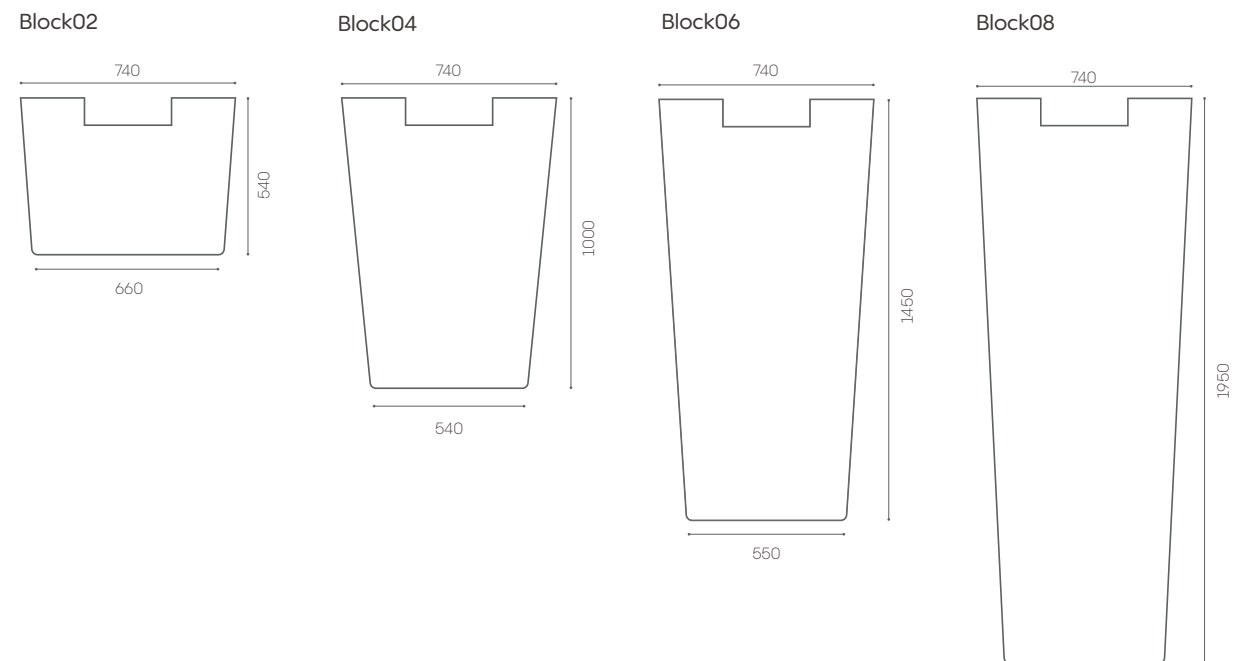

PÖYDÄT Meeting-mallit