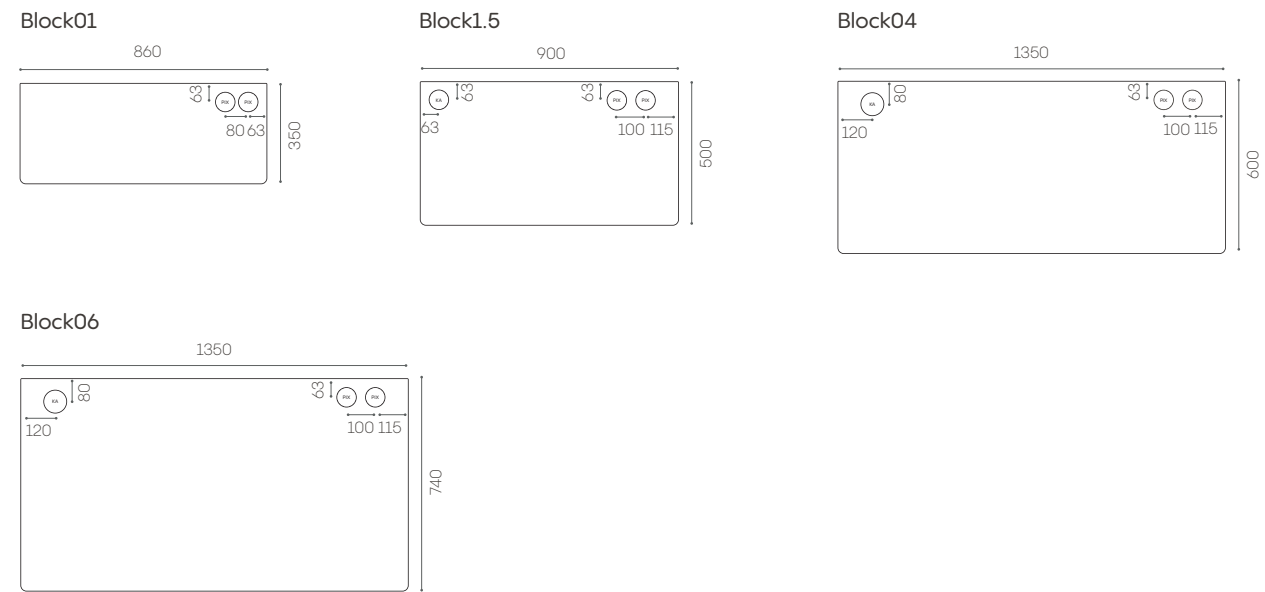

Kalusteet

PÖYDÄT Working-mallit