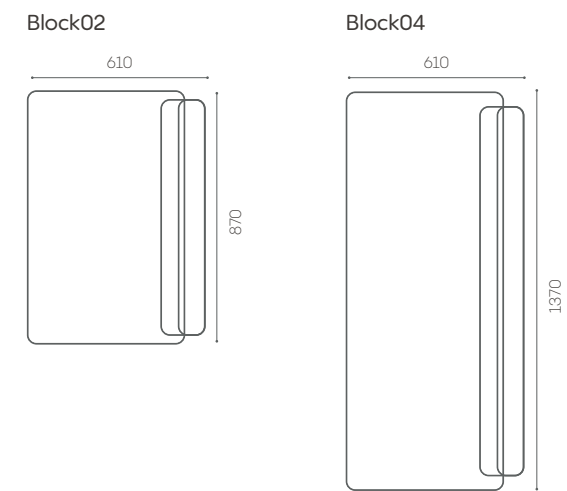

PÖYDÄT Working-mallit

PÖYDÄT Service-mallit

PÖYDÄT Meeting-mallit

SOHVAT

Optiot

- Valkotaulut
- Sisä- ja ulkopintojen muokkaukset
- Videoneuvotteluvälineet
- Lasien teippaukset ja älykalvot
- Lukitus
- Ovipielinäytön valmius