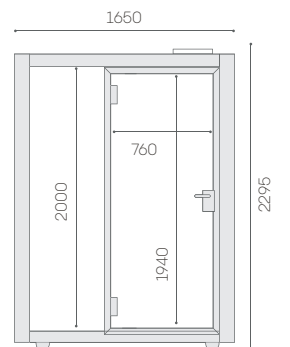

ÄÄNENERISTÄVYYS

Puheäänenvaimennus: 30,8 dB

Mittaus on tehty SmartMeeting Block04 -tuotteelle, jossa käytetään samoja rakenteita ja materiaaleja kuin muissakin malleissa. Puheenvaimennusindeksi määrittely on tehty soveltaen standardin ISO 23351-1:2020 menetelmiä kenttäolosuhteisiin. Mittauksen on suorittanut Sitowise.

Tila on liikuteltava.