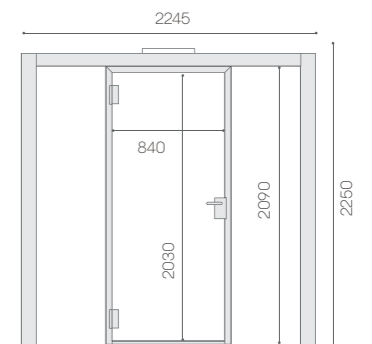

ÄÄNENERISTÄVYYS

Puheäänenvaimennus: 30,8 dB

Mittaus on tehty SmartMeeting Block04 -tuotteelle, jossa käytetään samoja rakenteita ja materiaaleja kuin muissakin malleissa. Puheenvaimennusindeksiin määrittely on tehty soveltaen standardin ISO 23351-1:2020 menetelmiä kenttäolosuhteisiin. Mittauksen on suorittanut Sitowise.

Tila on esteetön