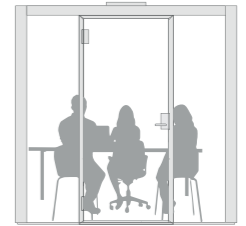

ÄÄNENERISTÄVYYS

Puheäänenvaimennus: 30,8 dB

Mittaus on tehty SmartMeeting Block04 -tuotteelle, jossa käytetään samoja rakenteita ja materiaaleja kuin muissakin malleissa. Puheenvaimennusindeksiin määrittely on tehty soveltaen standardin ISO 23351-1:2020 menetelmiä kenttäolosuhteisiin. Mittauksen on suorittanut Sitowise.

Tila on esteetön