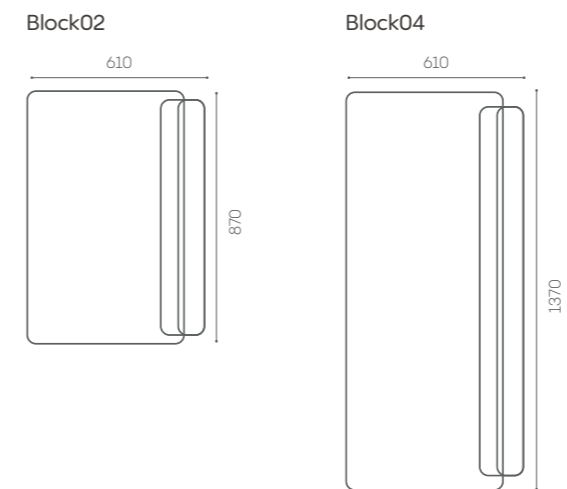

PÖYDÄT Working-mallit

PÖYDÄT Service-mallit

PÖYDÄT Meeting-mallit

SOHVAT

Optiot

- Valkotaulut
- Sisä- ja ulkopintojen muokkaukset
- Videoneuvotteluvälineet
- Lasien teippaukset ja älykalvot
- Lukitus
- Ovipielinäytön valmius