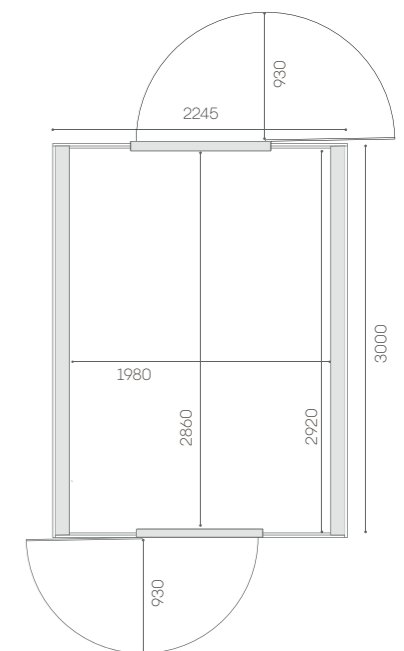

ÄÄNENERISTÄVYYS

Puheäänenvaimennus: 30,8 dB

Mittaus on tehty SmartMeeting Block04 -tuotteelle, jossa käytetään samoja rakenteita ja materiaaleja kuin muissakin malleissa. Puheenvaimennusindeksin määrittely on tehty soveltaen standardin ISO 23351-1:2020 menetelmiä kenttäolosuhteisiin. Mittauksen on suorittanut Sitowise.

Tila on esteetön