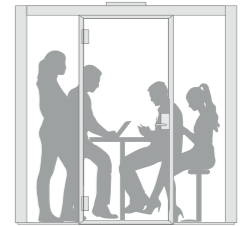

ÄÄNENERISTÄVYYS

Puheäänenvaimennus: 30,8 dB

Mittaus on tehty SmartMeeting Block04 -tuotteelle, jossa käytetään samoja rakenteita ja materiaaleja kuin muissakin malleissa. Puheenvaimennusindeksiin määrittely on tehty soveltaen standardin ISO 23351-1:2020 menetelmiä kenttäolosuhteisiin. Mittauksen on suorittanut Sitowise.

Tila on esteetön