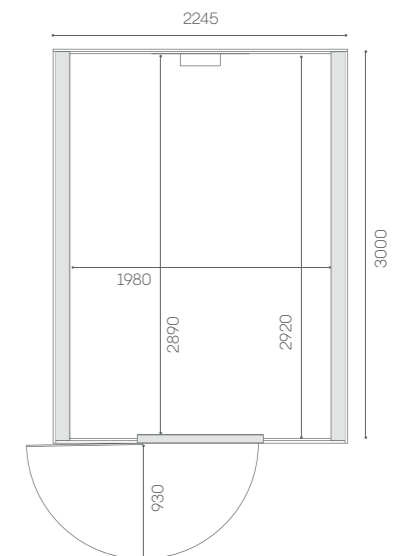

ÄÄNENERISTÄVYYS

Puheäänenvaimennus: 30,8 dB

Mittaus on tehty SmartMeeting Block04 -tuotteelle, jossa käytetään samoja rakenteita ja materiaaleja kuin muissakin malleissa. Puheenvaimennusindeksiin määrittely on tehty soveltaen standardin ISO 23351-1:2020 menetelmiä kenttäolosuhteisiin. Mittauksen on suorittanut Sitowise.

Tila on esteetön