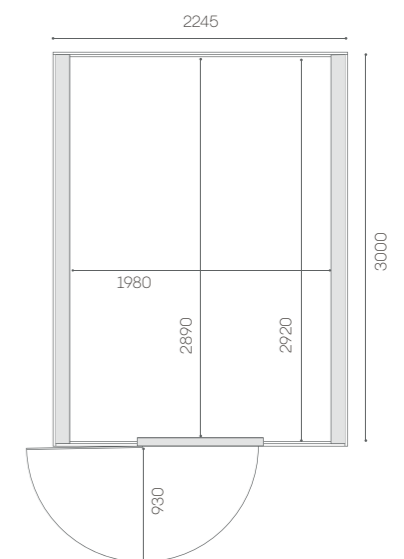

ÄÄNENERISTÄVYYS

Puheäänenvaimennus: 30,8 dB

Mittaus on tehty SmartMeeting Block04 -tuotteelle, jossa käytetään samoja rakenteita ja materiaaleja kuin muissakin malleissa. Puheenvaimennusindeksiin määrittely on tehty soveltaen standardin ISO 23351-1:2020 menetelmiä kenttäolosuhteisiin. Mittauksen on suorittanut Sitowise.

Tila on esteetön