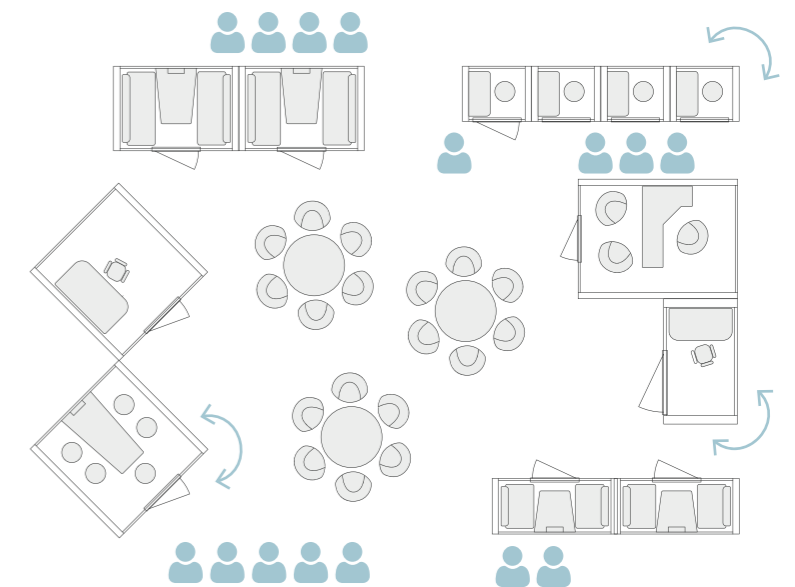

Yhdelle, kahdelle vai usealle

Oikeanlaisen työtilaratkaisun valinta lähtee aina tarpeesta. SmartBlock tiloja on saatavilla kuudessa eri koossa; puhelinkopista ja yhden hengen työtilasta jopa seitsemän henkilön kokoustilaan.

Valikoimassa on sekä liikuteltavia että esteettömiä vaihtoehtoja.

Monipuolisten materiaali-, kaluste- ja varustevalikoiman ansiosta tilat mukautuvat erilaisiin tarpeisiin, kuten työskentelyyn, kokouksiin ja asiakaspalveluun.

SmartBlock työtiloilla aktivoidaan tehokkaasti hukkatiloja, kuten portaikkoja, aulatiloja ja käytäviä. Blokit voidaan sijoittaa sekä seinustoille että tilan keskelle.