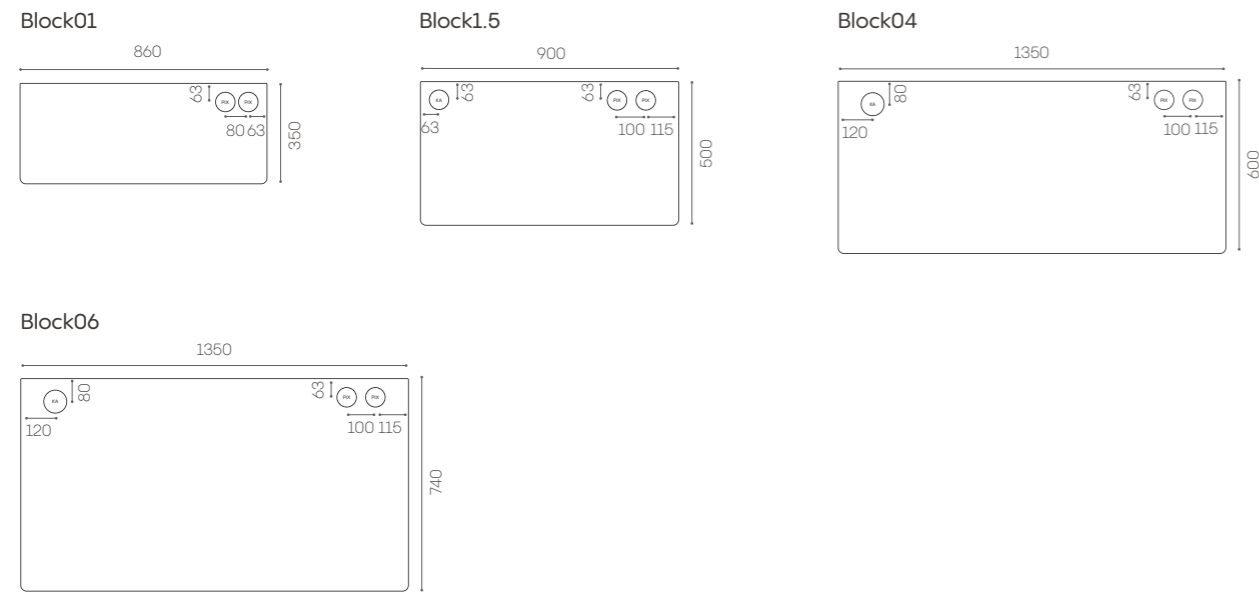

Kalusteet

PÖYDÄT Working-mallit