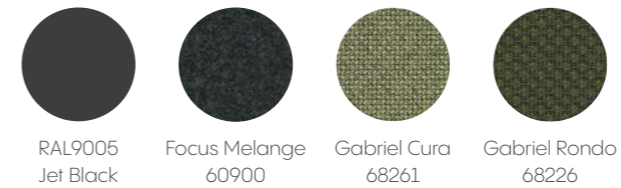

COMBO 03

1. Ulkopaneelit: Focus Melange 60900
   Kehyslistat: RAL9005 Jet Black
   Seinäpaneelit: Gabriel Cura 68261
   Sohvat: Gabriel Rondo 68226
   Pöydän jalka ja tekninen paneeli: RAL9005 Jet Black