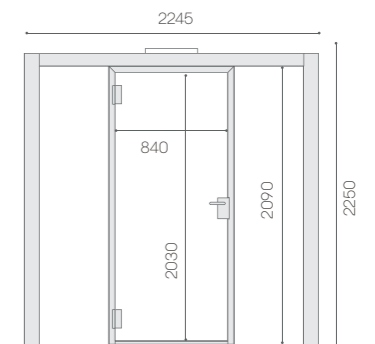

ÄÄNENERISTÄVYYS

Puheäänenvaimennus: 30,8 dB

Mittaus on tehty SmartMeeting Block04 -tuotteelle, jossa käytetään samoja rakenteita ja materiaaleja kuin muissakin malleissa. Puheenvaimennusindeksiin määrittely on tehty soveltaen standardin ISO 23351-1:2020 menetelmiä kenttäolosuhteisiin. Mittauksen on suorittanut Sitowise.

Tila on esteetön