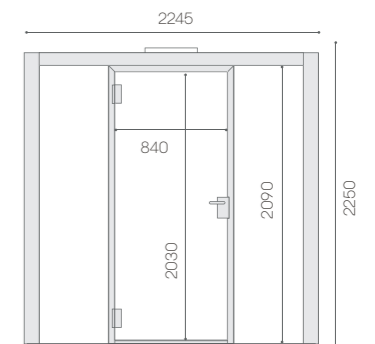

ÄÄNENERISTÄVYYS

Puheäänenvaimennus: 30,8 dB

Mittaus on tehty SmartMeeting Block04 -tuotteelle, jossa käytetään samoja rakenteita ja materiaaleja kuin muissakin malleissa. Puheenvaimennusindeksin määrittely on tehty soveltaen standardin ISO 23351-1:2020 menetelmiä kenttäolosuhteisiin. Mittauksen on suorittanut Sitowise.

Tila on esteetön