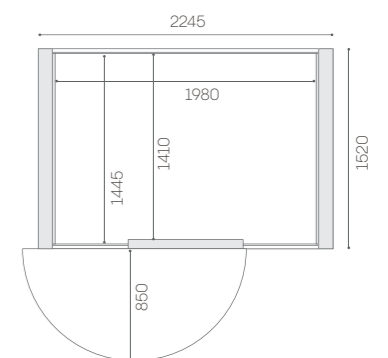

ÄÄNENERISTÄVYYS

Puheäänenvaimennus: 30,8 dB

Mittaus on tehty SmartMeeting Block04 -tuotteelle, jossa käytetään samoja rakenteita ja materiaaleja kuin muissakin malleissa. Puheenvaimennusindeksiin määrittely on tehty soveltaen standardin ISO 23351-1:2020 menetelmiä kenttäolosuhteisiin. Mittauksen on suorittanut Sitowise.

Tila on liikuteltava.