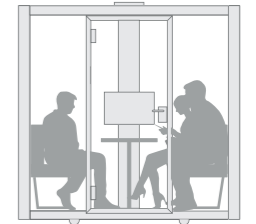

Tila on liikuteltava.