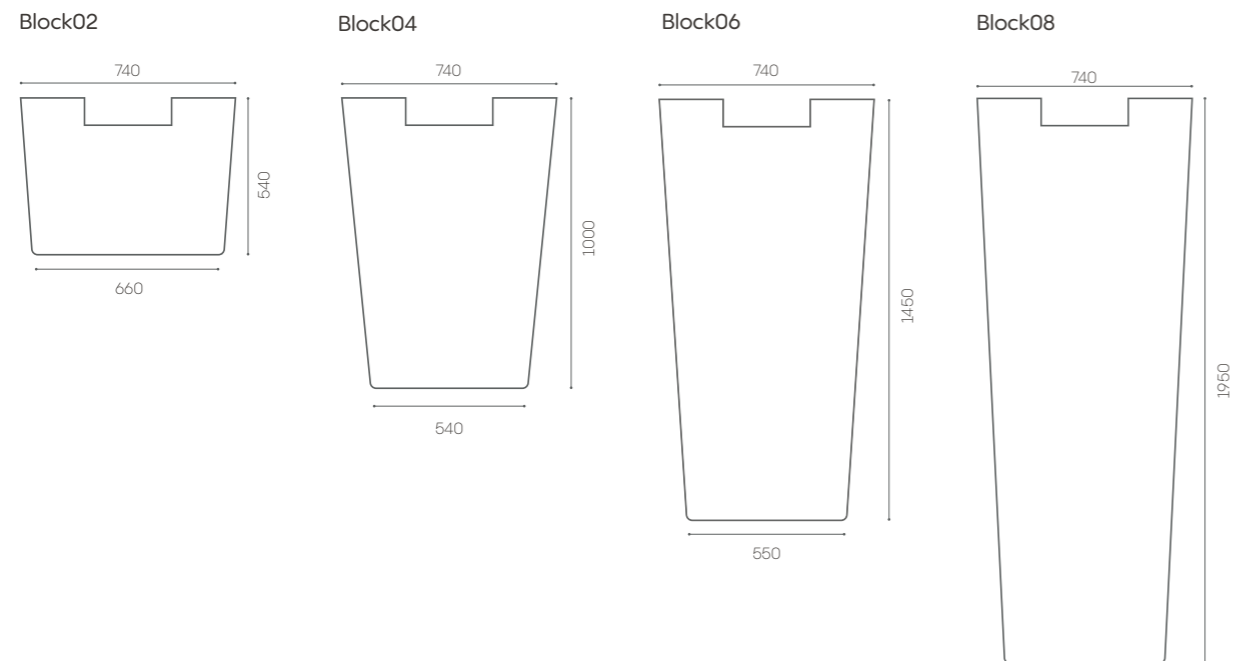

PÖYDÄT Meeting-mallit