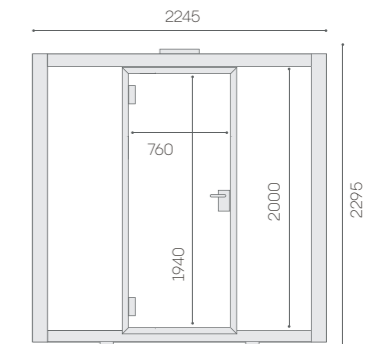

ÄÄNENERISTÄVYYS

Puheäänenvaimennus: 30,8 dB

Mittaus on tehty SmartMeeting Block04 -tuotteelle, jossa käytetään samoja rakenteita ja materiaaleja kuin muissakin malleissa. Puheenvaimennusindeksin määrittely on tehty soveltaen standardin ISO 23351-1:2020 menetelmiä kenttäolosuhteisiin. Mittauksen on suorittanut Sitowise.