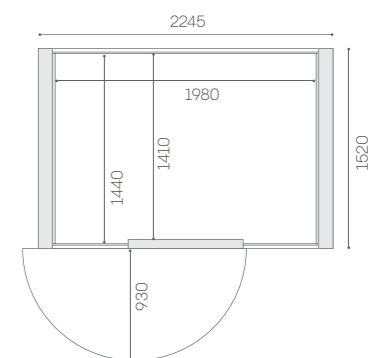

ÄÄNENERISTÄVYYS

Puheäänenvaimennus: 30,8 dB

Mittaus on tehty SmartMeeting Block04 -tuotteelle, jossa käytetään samoja rakenteita ja materiaaleja kuin muissakin malleissa. Puheenvaimennusindeksin määrittely on tehty soveltaen standardin ISO 23351-1:2020 menetelmiä kenttäolosuhteisiin. Mittauksen on suorittanut Sitowise.

Tila on esteetön