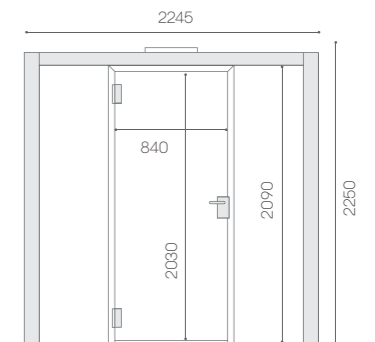

ÄÄNENERISTÄVYYS

Puheäänenvaimennus: 30,8 dB

Mittaus on tehty SmartMeeting Block04 -tuotteelle, jossa käytetään samoja rakenteita ja materiaaleja kuin muissakin malleissa. Puheenvaimennusindeksin määrittely on tehty soveltaen standardin ISO 23351-1:2020 menetelmiä kenttäolosuhteisiin. Mittauksen on suorittanut Sitowise.

Tila on esteetön