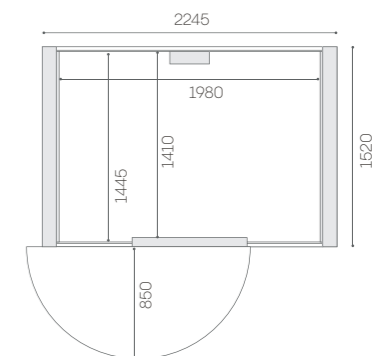

ÄÄNENERISTÄVYYS

Puheäänenvaimennus: 30,8 dB

Mittaus on tehty SmartMeeting Block04 -tuotteelle, jossa käytetään samoja rakenteita ja materiaaleja kuin muissakin malleissa. Puheenvaimennusindeksin määrittely on tehty soveltaen standardin ISO 23351-1:2020 menetelmiä kenttäolosuhteisiin. Mittauksen on suorittanut Sitowise.