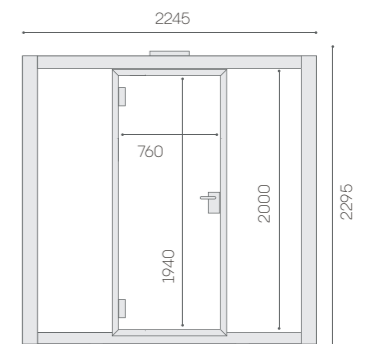

ÄÄNENERISTÄVYYS

Puheäänenvaimennus: 30,8 dB

Mittaus on tehty SmartMeeting Block04 -tuotteelle, jossa käytetään samoja rakenteita ja materiaaleja kuin muissakin malleissa. Puheenvaimennusindeksiin määrittely on tehty soveltaen standardin ISO 23351-1:2020 menetelmiä kenttäolosuhteisiin. Mittauksen on suorittanut Sitowise.

Tila on liikuteltava.