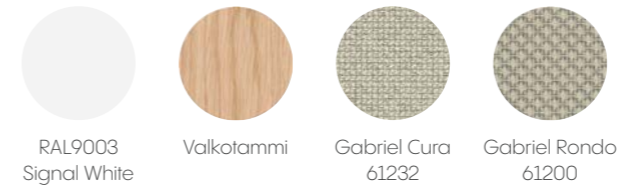

COMBO 02

1. Ulkopaneelit: Valkotammi
   Kehyslistat: RAL9003 Signal White
   Seinäpaneelit: Gabriel Cura 61232
   Sohvat: Gabriel Rondo 61200
   Pöydän jalka ja tekninen paneeli: RAL9003 Signal White