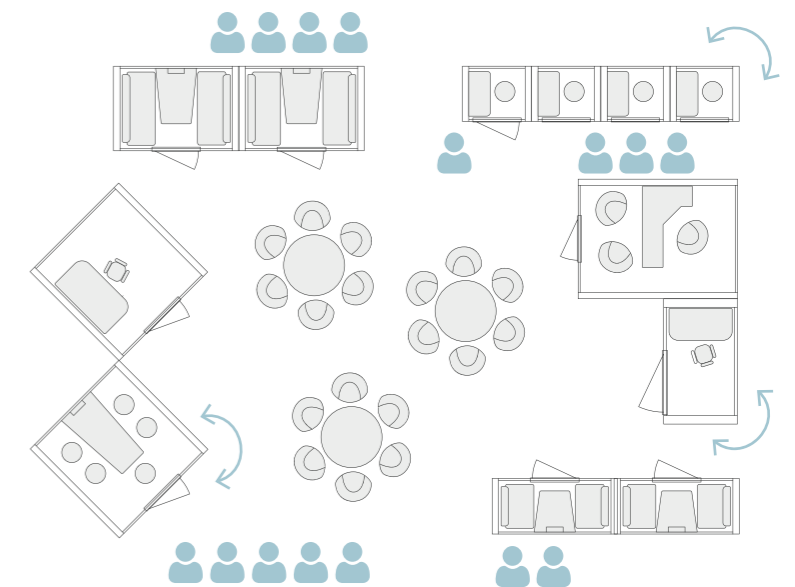

Mukautuva mallisto modernin työelämän tarpeisiin

SmartBlockin äänieristetyt tilat ovat avainasemassa, kun luodaan monimuotoista työympäristöä, jossa joustavuus, etätyö ja tilankäytön tehostaminen ovat keskiössä.

Mallisto koostuu innovatiivisista kalusteista ja ratkaisuista, jotka auttavat ihmisiä tekemään parhaansa erilaisissa työympäristöissä. SmartBlockin suunnittelussa ja valmistuksessa yhdistyvät innovatiivinen tuotekehitys, perinteiset puusepän taidot, nykyaikainen kotimainen tuotanto, laadukkaat materiaalit ja tekniset ominaisuudet. Tilojen erinomainen äänieristys takaa optimaalisen keskittymisen ja tuottavuuden.

Yhdelle, kahdelle vai usealle

Oikeanlaisen työtilaratkaisun valinta lähtee aina tarpeesta. SmartBlock tiloja on saatavilla kuudessa eri koossa; puhelinkopista ja yhden hengen työtilasta jopa seitsemän henkilön kokoustilaan.

SmartBlock työtiloilla aktivoidaan tehokkaasti hukkatiloja, kuten portaikkoja, aulatiloja ja käytäviä. Blokit voidaan sijoittaa sekä seinustoille että tilan keskelle.

Block01

Liikuteltava puhelinkoppi videoneuvotteluihin
ja henkilökohtaisten asioiden hoitoon