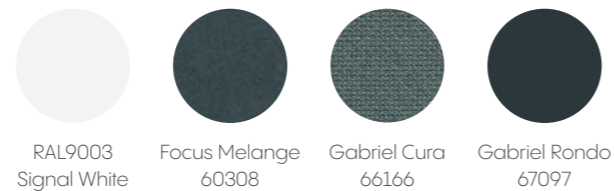

COMBO 01

1. Ulkopaneelit: Focus Melange 60308
2. Kehyslistat: RAL9003 Signal White
3. Seinäpaneelit: Gabriel Cura 66166
4. Sohvat: Gabriel Rondo 67097
5. Pöydän jalka ja tekninen paneeli: RAL9003 Signal White