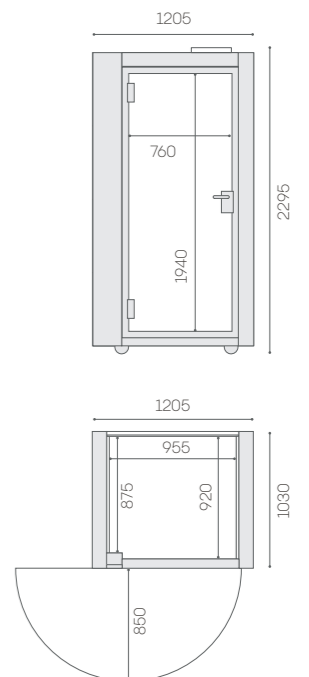

ÄÄNENERISTÄVYYS

Puheäänenvaimennus: 30,8 dB

Mittaus on tehty SmartMeeting Block04 -tuotteelle, jossa käytetään samoja rakenteita ja materiaaleja kuin muissakin malleissa. Puheenvaimennusindeksi määrittely on tehty soveltaen standardin ISO 23351-1:2020 menetelmiä kenttäolosuhteisiin. Mittauksen on suorittanut Sitowise.

Tila on liikuteltava.