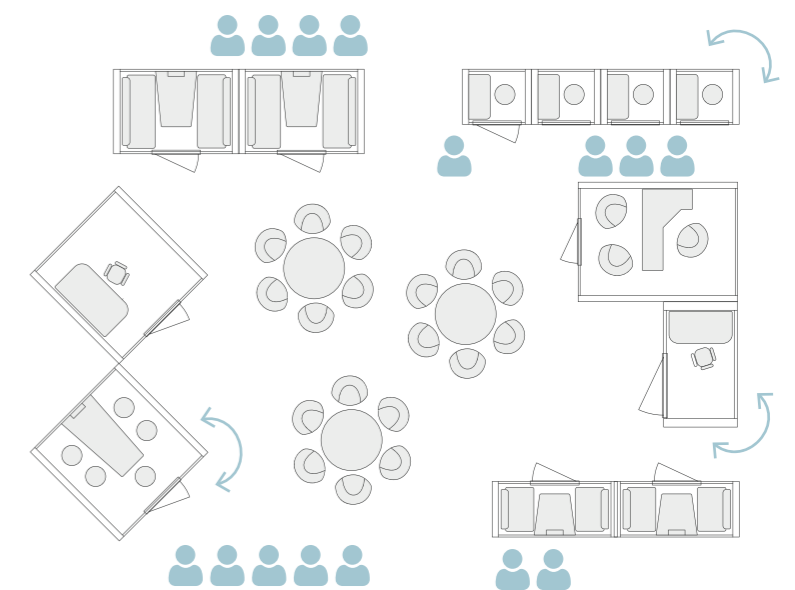

Yhdelle, kahdelle vai usealle

Oikeanlaisen työtilaratkaisun valinta lähtee aina tarpeesta. SmartBlock tiloja on saatavilla kuudessa eri koossa; puhelinkopista ja yhden hengen työtilasta jopa seitsemän henkilön kokoustilaan.

Valikoimassa on sekä liikuteltavia että esteettömiä vaihtoehtoja.

Monipuolisten materiaali-, kaluste- ja varustevalikoiman ansiosta tilat mukautuvat erilaisiin tarpeisiin, kuten työskentelyyn, kokouksiin ja asiakaspalveluun.

SmartBlock työtiloilla aktivoidaan tehokkaasti hukkatiloja, kuten portaikkoja, aulatiloja ja käytäviä. Blokit voidaan sijoittaa sekä seinustoille että tilan keskelle.