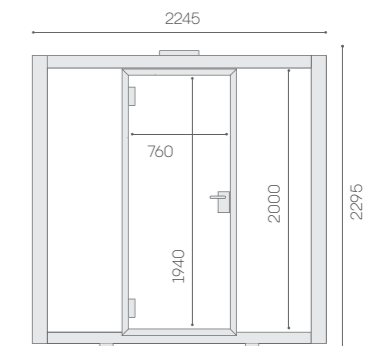

ÄÄNENERISTÄVYYS

Puheäänenvaimennus: 30,8 dB

Mittaus on tehty SmartMeeting Block04 -tuotteelle, jossa käytetään samoja rakenteita ja materiaaleja kuin muissakin malleissa. Puheenvaimennusindeksi määritelly on tehty soveltaen standardin ISO 23351-1:2020 menetelmiä kenttäolosuhteisiin. Mittauksen on suorittanut Sitowise.