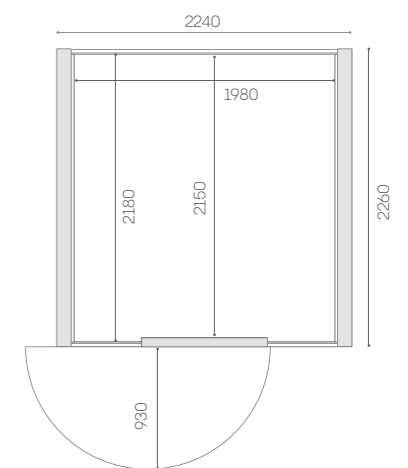

ÄÄNENERISTÄVYYS

Puheäänenvaimennus: 30,8 dB

Mittaus on tehty SmartMeeting Block04 -tuotteelle, jossa käytetään samoja rakenteita ja materiaaleja kuin muissakin malleissa. Puheenvaimennusindeksiin määrittely on tehty soveltaen standardin ISO 23351-1:2020 menetelmiä kenttäolosuhteisiin. Mittauksen on suorittanut Sitowise.

Tila on esteetön.