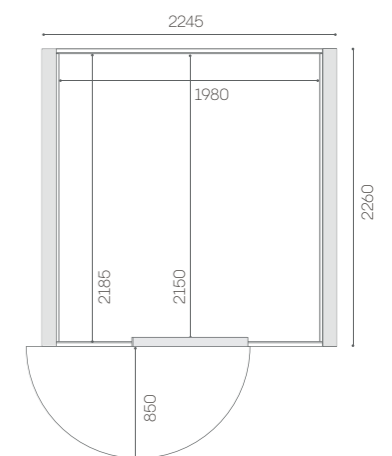

ÄÄNENERISTÄVYYS

Puheäänenvaimennus: 30,8 dB

Mittaus on tehty SmartMeeting Block04 -tuotteelle, jossa käytetään samoja rakenteita ja materiaaleja kuin muissakin malleissa. Puheenvaimennusindeksi määritelly on tehty soveltaen standardin ISO 23351-1:2020 menetelmiä kenttäolosuhteisiin. Mittauksen on suorittanut Sitowise.