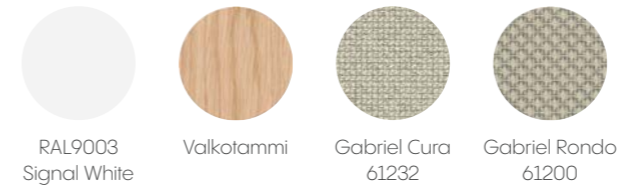

COMBO 02

1. Ulkopaneelit: Valkotammi
   Kehyslistat: RAL9003 Signal White
   Seinäpaneelit: Gabriel Cura 61232
   Sohvat: Gabriel Rondo 61200
   Pöydän jalka ja mediatolppa: RAL9003 Signal White