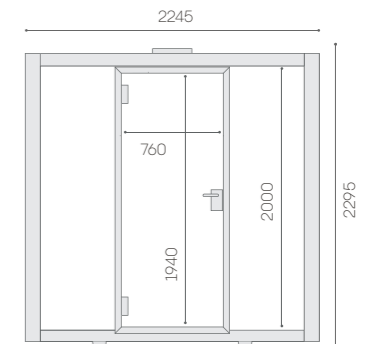

ÄÄNENERISTÄVYYS

Puheäänenvaimennus: 30,8 dB

Mittaus on tehty SmartMeeting Block04 -tuotteelle, jossa käytetään samoja rakenteita ja materiaaleja kuin muissakin malleissa. Puheenvaimennusindeksin määrittely on tehty soveltaen standardin ISO 23351-1:2020 menetelmiä kenttäolosuhteisiin. Mittauksen on suorittanut Sitowise.

Tila on liikuteltava.