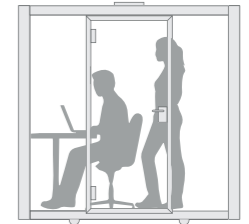

 Tila on liikuteltava.

SmartWorking Block06

 Tila on liikuteltava.

TUOTEKUVAUS

SmartWorking Block06 on väljempi rauhallinen yksilötyöskentelytila. Mallin vakiovarusteena on sähkösäädettävä työpöytä, joka mahdollistaa ergonomisen työasennon ja tuottavan työskentelyn.