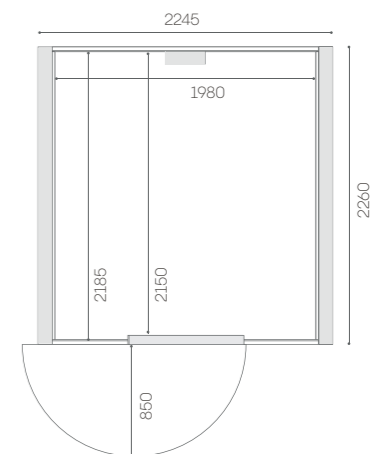

ÄÄNENERISTÄVYYS

Puheäänenvaimennus: 30,8 dB

Mittaus on tehty SmartMeeting Block04 -tuotteelle, jossa käytetään samoja rakenteita ja materiaaleja kuin muissakin malleissa. Puheenvaimennusindeksin määrittely on tehty soveltaen standardin ISO 23351-1:2020 menetelmiä kenttäolosuhteisiin. Mittauksen on suorittanut Sitowise.

Tila on liikuteltava.