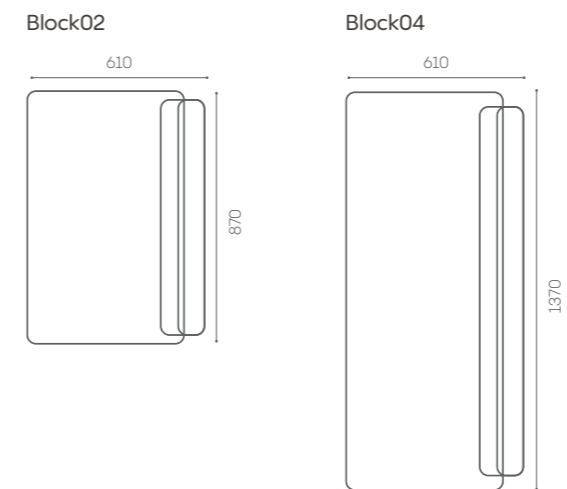

Kalusteet

PÖYDÄT Working-mallit

PÖYDÄT Service-mallit

PÖYDÄT Meeting-mallit

SOHVAT