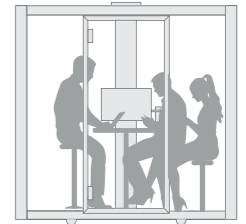

 Tila on liikuteltava.

SmartWorking Block06

 Tila on liikuteltava.

TUOTEKUVAUS

SmartWorking Block06 on väljempi rauhallinen yksilötyöskentelytila. Mallin vakiovarusteena on sähkösäädettävä työpöytä, joka mahdollistaa ergonomisen työasennon ja tuottavan työskentelyn.