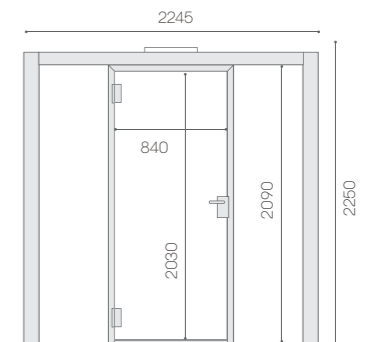

ÄÄNENERISTÄVYYS

Puheäänenvaimennus: 30,8 dB

Mittaus on tehty SmartMeeting Block04 -tuotteelle, jossa käytetään samoja rakenteita ja materiaaleja kuin muissakin malleissa. Puheenvaimennusindeksiin määrittely on tehty soveltaen standardin ISO 23351-1:2020 menetelmiä kenttäolosuhteisiin. Mittauksen on suorittanut Sitowise.

Tila on esteetön.